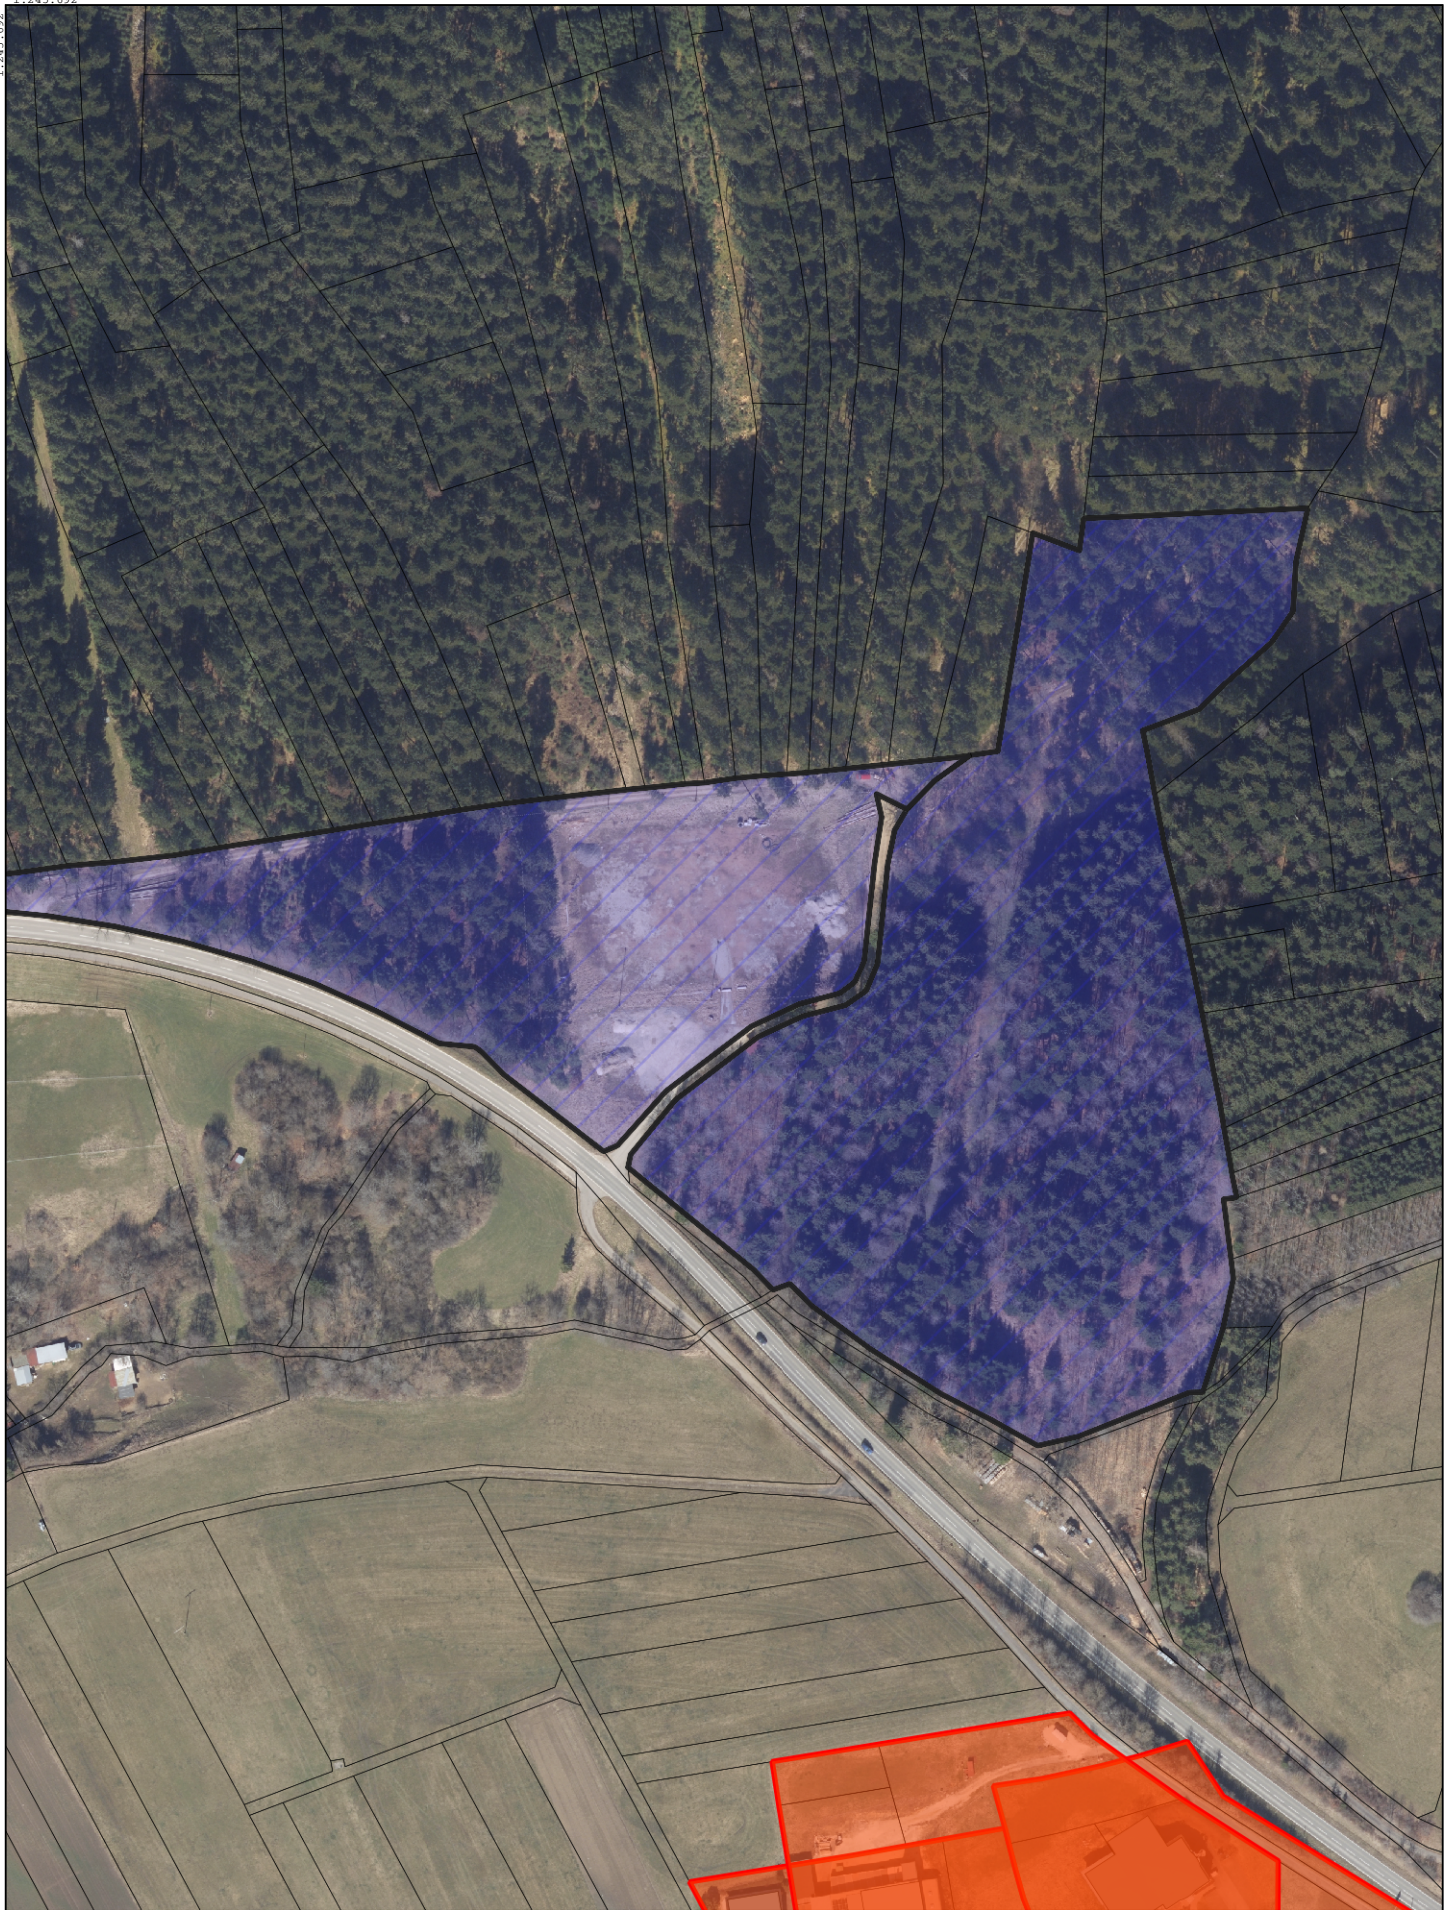

1:245.692

50m 50m

Lagebez.	Denkingen (6250) Flst.: 10846	
Bemerkung		
Maßstab	1:2.560	
Datum	31.01.2024 11:13 Uhr	
Bearbeiter	Biselli, Fabian	

geoservice
geoservice.regiodata-service.de

R 479980 H 5329982